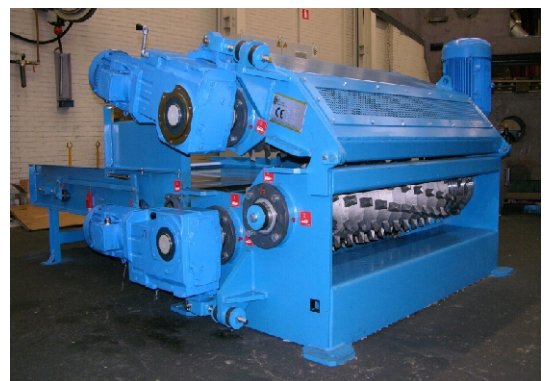

Gemakkelijk te openen voor onderhoud.

Voordelen

- Goed toegankelijk voor service doeleinden
- Onafhankelijk aangedreven, frequentieregelde assen
- Laag geluidsniveau
- Stofemissie is beperkt tot het minimum
- Laag energieverbruik
- Geringe slijtage

Alle voordelen samen garanderen aanzienlijk lage operationele kosten!