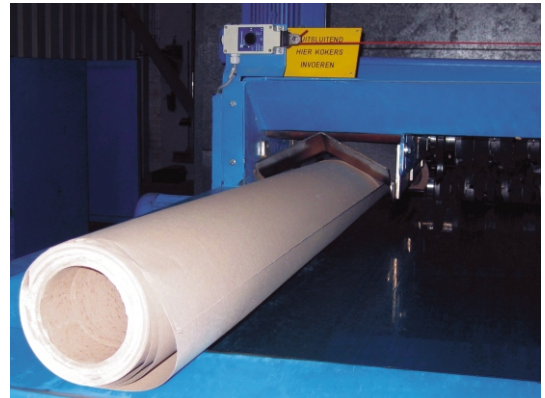

Eenvoudige invoer voor kokers.

Hoe werkt het?

De shredder heeft drie onafhankelijk aangedreven rotoren, die met verschillende toerentallen tegengesteld draaien. De assen worden door frequentieregelaars aangedreven, zodat verschillende materiaalsoorten optimaal verwerkt kunnen worden. Het materiaal wordt op de toevoerband gelegd, die het materiaal naar de shredder transporteert. De eerste twee rotoren grijpen het materiaal en perforeren het en de derde rotor verkleint het materiaal. Het verkleinde materiaal kan worden afgevoerd door middel van een transportband of pneumatisch transport.

Speciale invoeropening voor kokers

De KKS shredder heeft een speciale invoeropening voor kokers. Dit deel van de shredder is ontworpen om kokers eenvoudig te verwerken. Op dat deel van de trommel zijn speciale messen gemonteerd die niet scheuren maar snijden. Het uitgekende ontwerp maakt de KKS shredder zeer geschikt om lange en dikwandige rollen te verkleinen, met daarop lagen papier tot 25 mm.